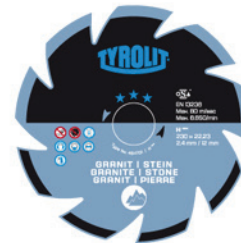

# Farbcodes Trockenschnitt

UNIVERSAL

BETON

GESTEIN

FLIESEN

ASPHALT

★★★  
PREMIUM

★★  
STANDARD

★  
BASIC